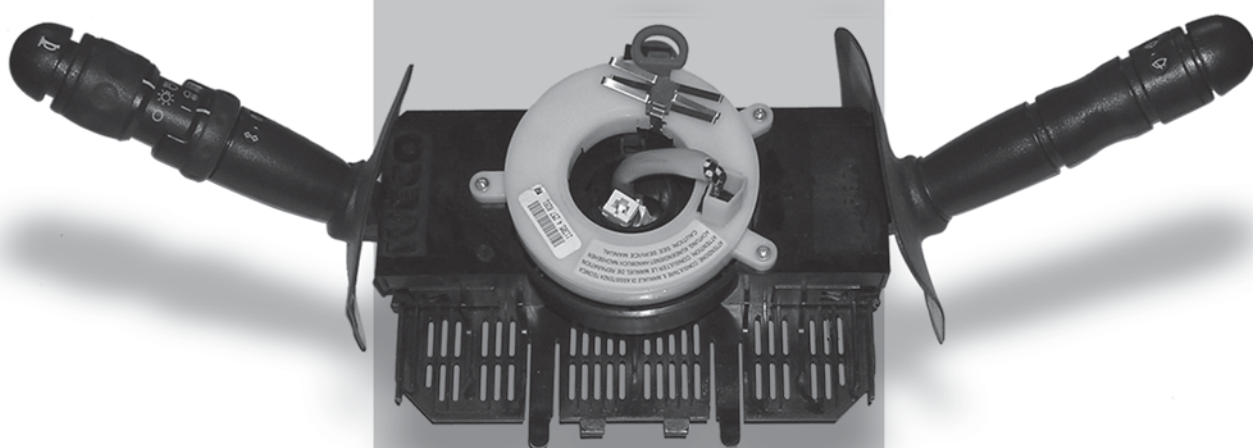

# DEVIUGUIDA PER VEICOLI COMMERCIALI ED INDUSTRIALI

**FIAT**

Devioguida per veicoli commerciali

**C.E.A.M.**

Codice

Modello	Descrizione	CEAM
<b>376</b>  900	Fiat 900 E	2118
<b>377</b>  900	Fiat 900 T Rty	2120
<b>378</b>  Ducato	Fiat Ducato Fiat Ducato dal 84	2110 2112
<b>379</b>  Ducato	Fiat Ducato Panorama Rty dal 90 Fiat Ducato Rty dal 90 Fiat Ducato Panorama Rty dal 92 Fiat Ducato Rty dal 92	7030 7032 7034 7036
<b>380</b>  Ducato	Fiat Ducato dal 94 Fiat Ducato dal 96 al 5/99 Fiat Ducato dal 05/99 Fiat Ducato A/Bag	7038 7058 7060 7062
<b>381</b>  Ducato	Fiat Ducato Rty base Fiat Ducato Rty A/Bag Fiat Ducato Rty A/Bag com.radio	7076 7078 7080

Codice

Modello	Descrizione	CEAM
<b>382</b>  <i>Doblò</i>	Fiat Doblò ( Sudamerica ) + Trip + RS	<b>30166</b>
	Fiat Doblò ( Sudamerica ) con TGL + RS	<b>30173</b>
<b>383</b>  <i>Doblò</i>	Fiat Doblò ( Sudamerica ) + Trip + RS + Air bag	<b>30168</b>
	Fiat Doblò ( Sudamerica ) + Trip + Air bag	<b>30169</b>
	Fiat Doblò ( Sudamerica ) + Trip + Air bag + Tgl	<b>30170</b>
<b>384</b>  <i>Scudo</i>	Fiat Scudo Leva luci	<b>30184</b>
<b>385</b>  <i>Scudo</i>	Fiat Sudo Leva tergi	<b>30185</b>
<b>386</b>  <i>Scudo</i>	Fiat Scudo Leva tergi	<b>30186</b>