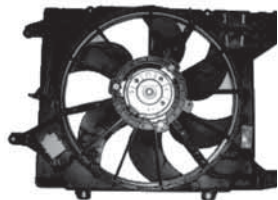

Ventola
Fan
6 pale / *blades*
Ø 385

Elettroventilatori

EL 2800

Elettroventola
Electrofan
12V - 150 W

Ventola
Fan
6 pale / blades
Ø 280

EL 2810

Elettroventola
Electrofan
12V - 50 W

Ventola
Fan
6 pale / blades
Ø 300