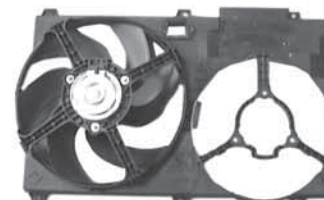

Elettroventola
Electrofan
12V - 250/150 W

Ventola
Fan
6 pale / *blades*
Ø 380/305

EL 540

Elettroventola
Electrofan
12V - 250 W

Ventola
Fan
6 pale / *blades*
Ø 380

Elettroventilatori

EL 640

Elettroventola
Electrofan
12V - 150 W