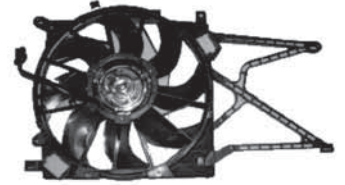

Elettroventola
Electrofan
12V - 200 W

Ventola
Fan
8 pale / *blades*
Ø 383

EL 2640

Elettroventola
Electrofan
12V - 200 W

Ventola
Fan
8 pale / *blades*
Ø 383

EL 2650

Elettroventola
Electrofan
12V - 200 W

Ventola
Fan
8 pale / *blades*
Ø 383