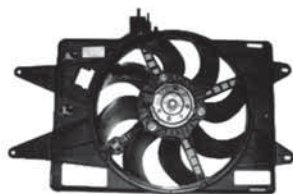

EL 1720

Elettroventola
Electrofan
12V - 250 W

Ventola
Fan
8 pale / blades
Ø 383