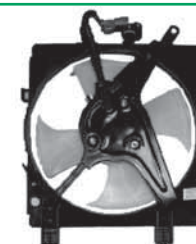

EL 2000

Elettroventola
Electrofan
12V - 50 W

Ventola
Fan
5 pale / *blades*
Ø 290

EL 2010

Elettroventola
Electrofan
12V - 50 W

Ventola
Fan
4 pale / *blades*
Ø 275

Elettroventilatori

EL 2020