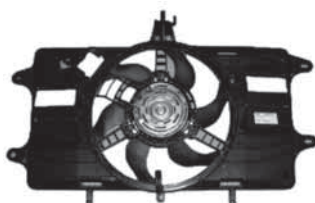

Elettroventola
Electrofan
12V - 250 W

Ventola
Fan
8 pale / blades
Ø 383

EL 1730

in allestimento

EL 1740

Elettroventola
Electrofan
12V - 200 W

Ventola
Fan
6 pale / blades
Ø 315

EL 1750