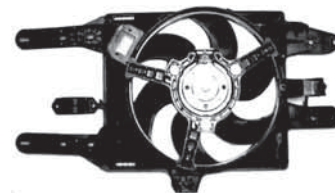

EL 870

Elettroventola
Electrofan
12V - 160 W

Ventola
Fan
7 pale / *blades*
Ø 280

EL 1010

Elettroventola
Electrofan
12V - 150 W

Ventola
Fan
6 pale / *blades*
Ø 320

EL 1020

Elettroventola
Electrofan
12V - 150 W