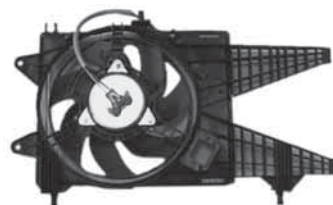

Ventola
Fan
5 pale / *blades*
Ø 320

EL 1200

Elettroventola
Electrofan
12V - 150 W

Ventola
Fan
5 pale / *blades*
Ø 320

Elettroventilatori

EL 1210

Elettroventola
Electrofan
12V - 250 W

Ventola
Fan
8 pale / blades
Ø 283

EL 1220

Elettroventola
Electrofan
12V - 150 W

Ventola
Fan
6 pale / blades
Ø 285

EL 1230

Elettroventola
Electrofan
12V - 90 W

Ventola
Fan
7 pale / blades
Ø 285

EL 1240

Elettroventola
Electrofan
12V - 250 W