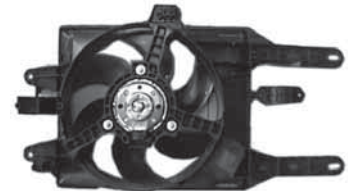

EL 1020

Elettroventola
Electrofan
12V - 150 W

Ventola
Fan
6 pale / *blades*
Ø 320