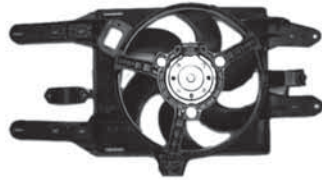

Elettroventola
Electrofan
12V - 90 W

Ventola
Fan
4 pale / *blades*
Ø 250

EL 1000

Elettroventola
Electrofan
12V - 50 W

Ventola
Fan
7 pale / *blades*
Ø 280

Elettroventilatori

EL 1010

Elettroventola
Electrofan
12V - 150 W

Ventola
Fan
6 pale / *blades*
Ø 320

EL 1020

Elettroventola
Electrofan
12V - 150 W

Ventola
Fan
6 pale / *blades*
Ø 320

EL 1110

Elettroventola
Electrofan
12V - 200 W

Ventola
Fan
6 pale / *blades*
Ø 305

EL 1120