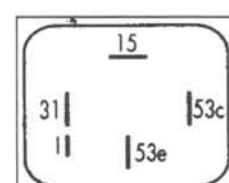

383

TIME RELAY

Temporizzatore per
tergilunotto
OPEL