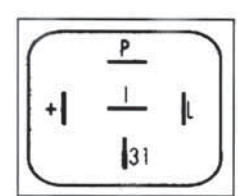

TIME RELAY

Temporizzatore lunotto
termico
FIAT - ALFA
LANCIA

561

TIME RELAY

Relay temporizzato
15 min. 12V 20A
OPEL

568

TIME RELAY

Temporizzato plafoniera
anteriore e posteriore
FIAT - FERRARI