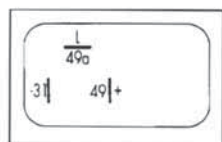

627

FLASHER

Direzione ed Emergenza
FIAT Punto Bravo-Brava
LANCIA Y

arancione
antidisturbo