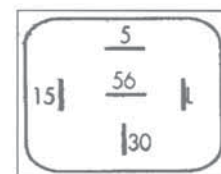

559

ELECTRONICS

Centr. luci stazionamento
ALFA - LANCIA