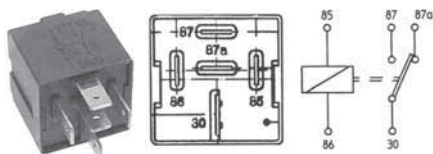

COMPONENTI ELETTROMECCANICI ELETTRONICI / MECCANICI

70020

MICRO RELAYS 24V

24V 10/20A
IVECO
Relè di scambio
24V/ 10/20A