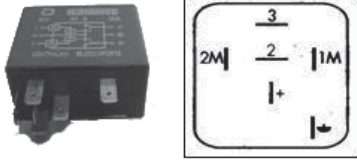

610

FLASHER

Direzione ed emergenza
ALFA 145 - 164

358

UNITÀ BLOCCAPORTE 12V

Unità bloccaporte
12V

063

RELAYS 12V