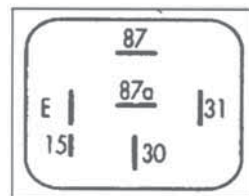

TIME RELAY

Temporizzatore lunotto
termico
FIAT - ALFA
LANCIA

561

TIME RELAY

Relay temporizzato
15 min. 12V 20A
OPEL

568

TIME RELAY

Temporizzato plafoniera
anteriore e posteriore
FIAT - FERRARI