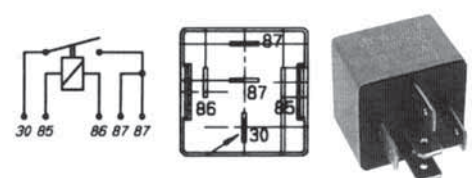

Servizio continuo
fari aggiuntivi, vetture rally per
tutti i tipi di autovetture
12V 70A

780

FLASHER

IVECO

571

RELAYS 24V

OPEL

COMPONENTI ELETTROMECCANICI ELETTRONICI / MECCANICI