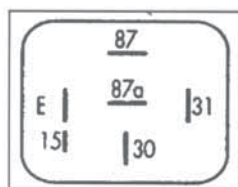

651

ELECTRONICS

Dispositivo comando
luci retronebbia
FIAT tutti i tipi