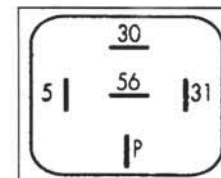

657

TIME RELAY

Temporizzatore lavafari
VALEO