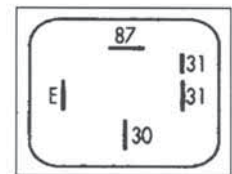

509

TIME RELAY

Temporizzatore lunotto
termico
FIAT - ALFA
LANCIA